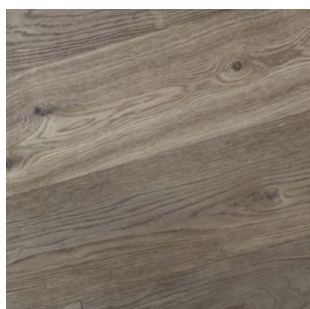

moland®

MOLALOC+ WIDEPLANK Living v oxidatívnom oleji

MOLALOC+ WIDEPLANK

FORMÁT: 15 x 190 x 1900 mm

TRIEDENIE LIVING S VÄČŠÍMI
HRČAMI A TMELENÍM

OXIDATÍVNY OLEJ DYMOVÝ,
KARTÁČ

4V FÁZA

NÁŠĽAP 3,0 mm

ZÁMOK LIC. VÄLINGE G5

DO VYPREDANIA

Odporúčaná MOC 97,20 €
49,30 €

39,50 €

32,90 € bez DPH

-20%

Akcia platí od 22. 5. 2023 do 31. 8. 2023

Oak Living dymový,
oxidatívny olej, kartáč

SKLADOM

Skladom v Hodonine
vrátane zhodných líšt

VYSOKÁ DÁNSKA KVALITA

Starostlivý výber surovín
a špičkové remeslo uspokojí
i náročných zákazníkov

IDEÁLNE PRE PODLAHOVÉ VYKUROVANIE

Všetky podlahy sú vhodné
pre podlahové vykurovanie

SCHODOVÉ HRANY PRE KAŽDÚ PODLAHU

Do 4 týždňov dodanie
schodových hrán
vyrobených priamo
z podlahových lamiel
pre Vaše perfektné schody

KVALITNÝ ZÁMOK

Kvalitnú a jednoduchú
montáž garantuje osvedčený
záмок Välinge G5